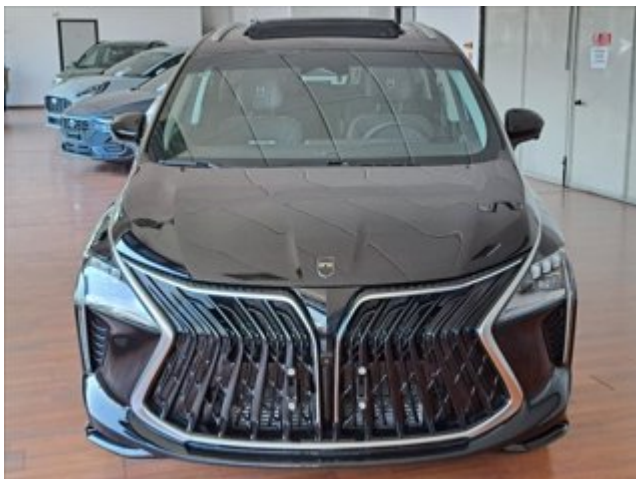

## CIRELLI Cirelli 7 bi-fuel Gpl dct KM 0

Prezzo in promozione

€ 36.600

### DATI PRINCIPALI

**Tipo di veicolo:** Km 0, **Immatricolazione:** 10/2025, **Garanzia:** Garanzia del concessionario, **Carrozzeria:** SUV, 5 porte, 7 posti, **Colore esterno:** Nero Metallizzato, **Cilindrata:** 1.498 cm<sup>3</sup>, **Alimentazione:** Gpl, **Potenza:** 177 CV(130 kW), **Cambio:** Automatico, **Trazione:** Anteriore, **Peso a vuoto:** 1.865 kg, **Combinato:** 0,00 l / 100 km, **Urbano:** 0,00 l / 100 km, **Extraurbano:** 0,00 l / 100 km, **Emissioni di CO2:** 0,00 g CO2/km (combinato), **Classe emissioni:** Euro 6